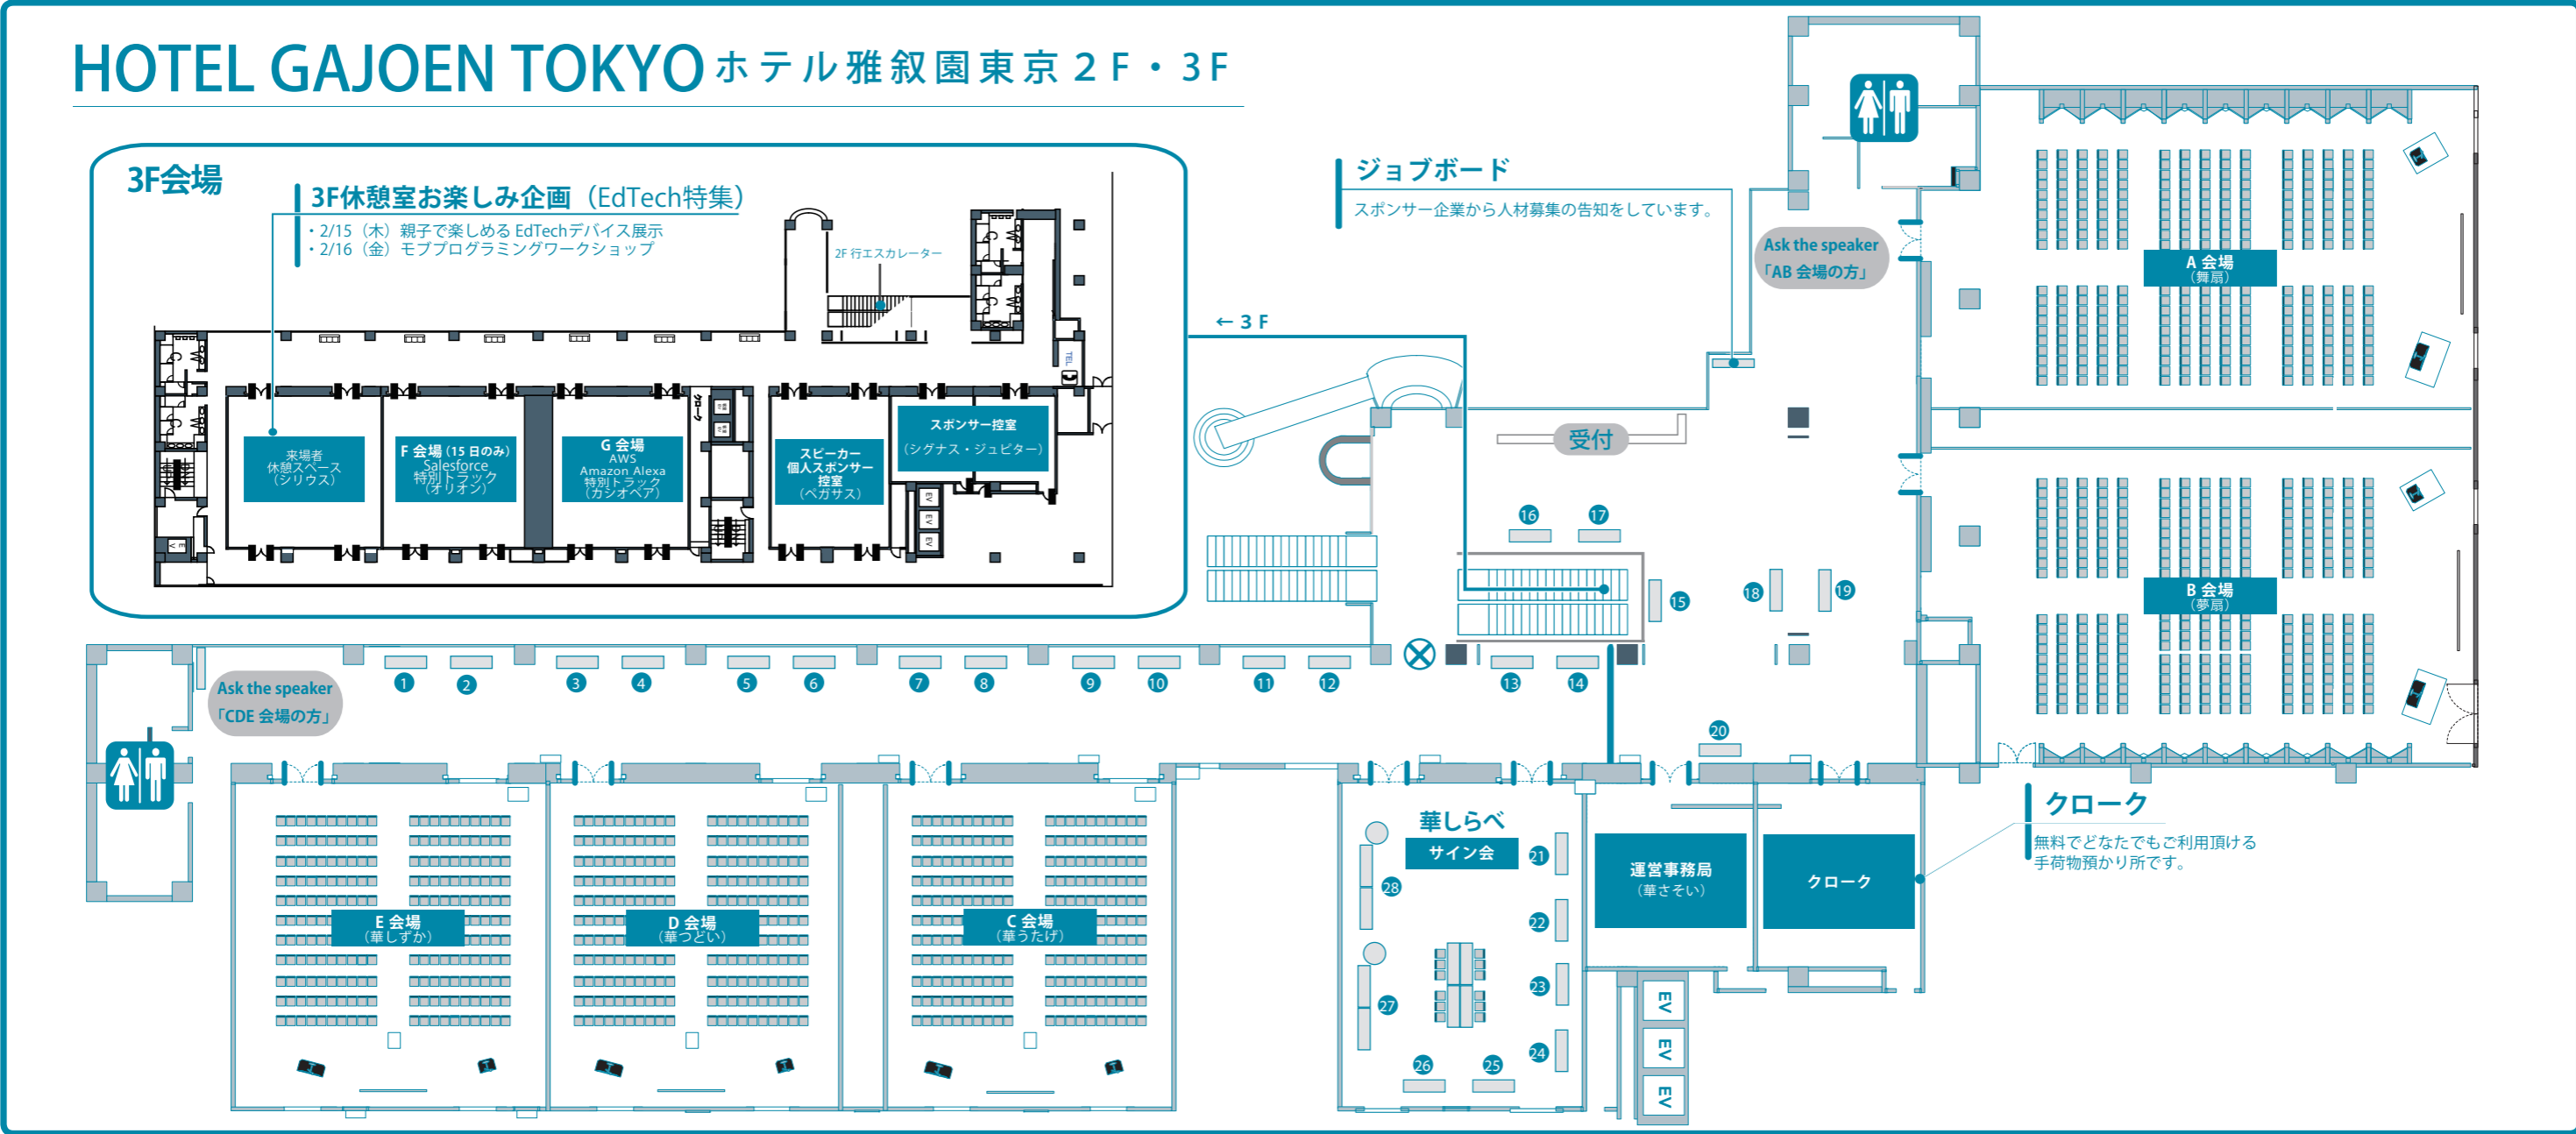

Table with 6 columns (#devsumiA to #devsumiE) and 3 rows of sessions. Sessions include topics like 'プラットフォーム', 'アーキテクチャ', '開発プロセス', 'インノベーション', 'アプリケーション開発', and 'AWS・Amazon Alexa'.

昼休憩

Table with 6 columns (#devsumiA to #devsumiE) and 7 rows of sessions. Sessions include topics like 'データテクノロジー', 'インノベーション', 'プラットフォーム', 'エンジニアの生き方', 'アーキテクチャ', '開発プロセス', and 'スペシャル'.

展示会：展示会場にて 9:30 ~ 18:30

Informational text block containing survey details, exhibitor information, and session materials. It includes a survey link, exhibitor list, and instructions for session materials.

展示会：展示会場にて 9:30 ~ 19:00

※会場案内は裏面をご覧ください。

Floor Map & Exhibition Booth List

HOTEL GAJOEN TOKYO ホテル雅叙園東京 2F・3F

スポンサーブース (①～⑳)

①	ルート42 (株)
②	Rocro (株)
③	サイオテクノロジー (株)
④	NHN テコラス (株)
⑤	(株) IBJ
⑥	(株) grasys
⑦	Mackerel
⑧	(株) リブセンス (転職ドラフト)
⑨	WhiteSource社 / GDEPソリューションズ (株)
⑩	(株) ITプロパートナーズ