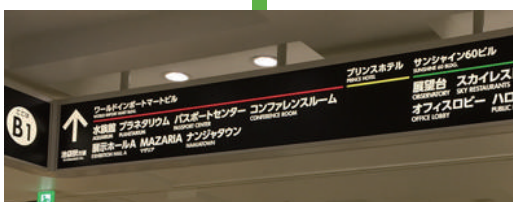

Developers Boost 2019 会場までのご案内

- まずは「サンシャイン」をめざします

池袋駅方面から 徒歩約 8 分

東池袋駅から 地下通路で徒歩約 3 分

- 入り口についたら B1 フロアを進み、ワールドインポートマートのエレベータをめざします。

看板では赤いカラーが目印です

- ALTA の角にある案内所の角を曲がるとその先がワールドインポートマートビルです。

ワールドインポートマートビルのエレベータで 5 階へお越しください。

正面のガラス扉が会場のコンファレンスルームです。(パスポートセンターの隣)